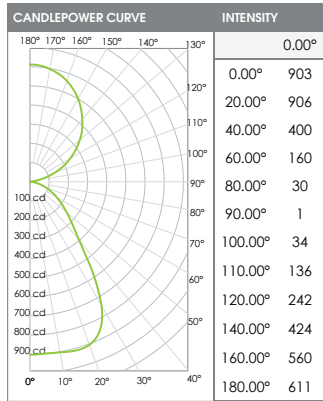

Delivered Lumens: 3,326 CP at 0deg (Nadir): 903
Luminaire Watts: 36 CRI: 80+
LER: 92.39

LUMENS / WATTAGE DATA		
PART NUMBER	DELIVERED LUMENS ¹	SYSTEM WATTS
ME0713UDGV15L15L	1896	20
ME0713UDGV27L27L	3326	36