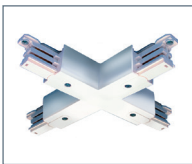

"X" CONNECTOR

- **TEK38-2** - 120V, Black
- **TEK38-3** - 120V, White
- **HTEK38-2** - 277V, Black
- **HTEK38-3** - 277V, White