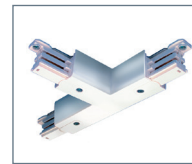

"T" CONNECTOR

1. LEFT
2. **TEK40-2** - 120V, Black
   - **TEK40-3** - 120V, White
   - **HTEK40-2** - 277V, Black
   - **HTEK40-3** - 277V, White
3. RIGHT
4. **TEK39-2** - 120V, Black
   - **TEK39-3** - 120V, White
   - **HTEK39-2** - 277V, Black
   - **HTEK39-3** - 277V, White