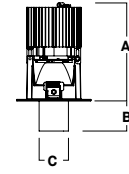

TRIM / MODULE DATA

RH2BGC2 - BUBBLE GLASS TUBE ACCENT MODULE

Lm	A	B	C
XT10L	5.0	1.5	1.5
XT13L	5.0	1.5	1.5
XT20L	5.0	1.5	1.5

RH2FGC2 - FROSTE GLASS TUBE ACCENT MODULE

Lm	A	B	C
XT10L	5.0	1.5	1.5
XT13L	5.0	1.5	1.5
XT20L	5.0	1.5	1.5