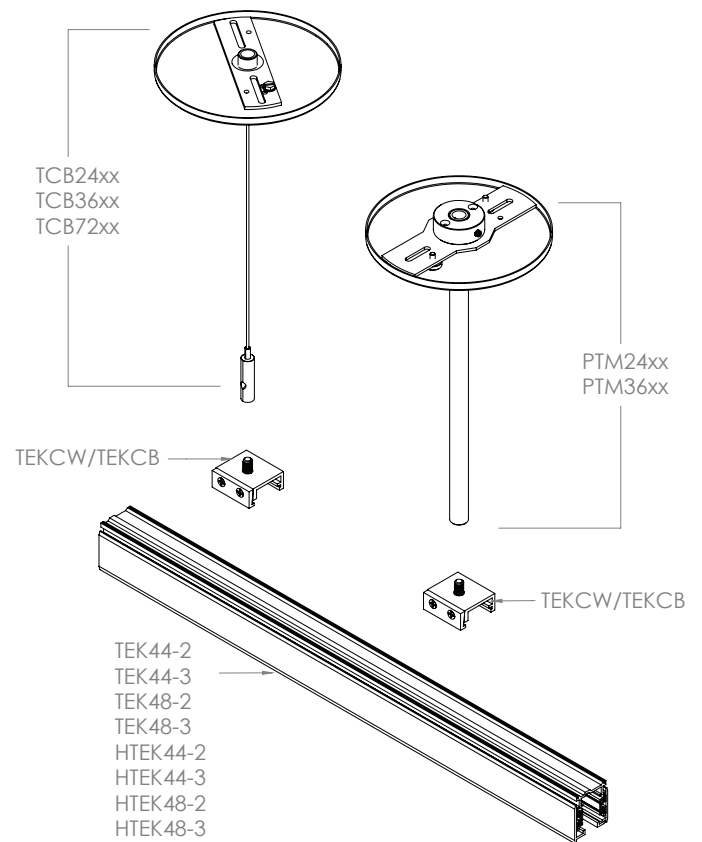

TEK & HTEK