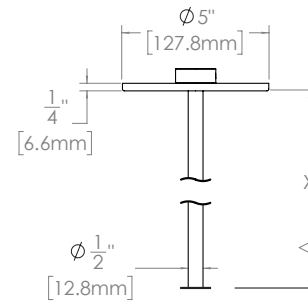

### CB - Cable Only

CB (AC Cable 1/6) - For OT/HOT & TEK/HTEK & BET - will use the MGR-SE-1/4-20-M, Mini Side Exit Gripper nickel plated

- |   |   |
|---|---|
| <b>TCB24WH</b> - 24", White                                     | <b>TCB24BK</b> - 24", Black                                     |
| <b>TCB36WH</b> - 36", White                                     | <b>TCB36BK</b> - 36", Black                                     |
| <b>TCB72WH</b> - 72", White                                     | <b>TCB72BK</b> - 72", Black                                     |
| <b>TCBC(XX)WH</b> - Custom Length, White<br>(Specify in Inches) | <b>TCBC(XX)BK</b> - Custom Length, Black<br>(Specify in Inches) |

### PM - Rigid Stem For OT/HOT & TEK/HTEK

Will use the A-1/4" IPx1/4-20-F

- |                             |                             |
|-----------------------------|-----------------------------|
| <b>PTM24WH</b> - 24", White | <b>PTM24BK</b> - 24", Black |
| <b>PTM36WH</b> - 36", White | <b>PTM36BK</b> - 36", Black |

### PM - Rigid Stem For BET

Thin 1/4" IPS Stems with Hardware to Connect to Track

- |                                  |                             |
|----------------------------------|-----------------------------|
| <b>TPM24WH</b> - 24" Stems White | <b>PTM24BK</b> - 24", Black |
| <b>TPM24BK</b> - 24" Stems Black | <b>PTM36BK</b> - 36", Black |